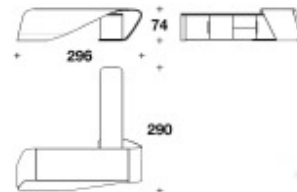

BH 8392-1

海外取寄品

Styal

スタイル

デスク+サイドボード

ITALY

BENTLEY

HOME

Price **¥32,088,100** (税込)

Brand BENTLEY HOME

Dimensions W.296 ×D.290 ×H.74cm

Description 官能的な連続した曲線が、3メートルのフレームに沿って配置されたデスク。その片側ではサイドボードがエレガントに天板を支え、バランスの取れたプロポーションを生み出しています。デスク本体は4つのパーツから構成されており、様々な突き板や革張りなどバリエーションを選んで頂けます。天板は大理石タイプも可能です。

スタイル

Category&Price 仕様別価格一覧

BENTLEY

HOME

デスク+サイドボード

Brand BENTLEY HOME

Dimensions W.296 ×D.290 ×H.74cm

Description
・デスク：突き板仕上げ
・サイドボード：木製革張り
天板革張りあるいは大理石