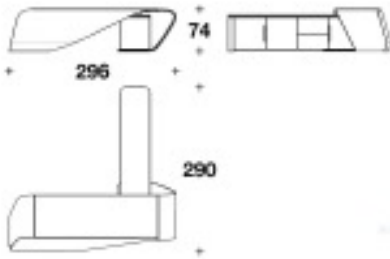

Price **¥32,088,100** (税込)

Brand BENTLEY HOME

Dimensions W.296 ×D.290 ×H.74cm

Description 官能的な連続した曲線が、3メートルのフレームに沿って配置されたデスク。その片側ではサイドボードがエレガントに天板を支え、バランスの取れたプロポーションを生み出しています。デスク本体は4つのパーツから構成されており、様々な突き板や革張りなどバリエーションを選んで頂けます。天板は大理石タイプも可能です。

デスク+サイドボード

ITALY

価格は予告無く変更となる場合がございます。木目や色調などの質感は製品ごとに異なります。モデルによって表示サイズと実際の大きさが若干異なる場合がございます。

2024.1

EURO CASA

BH 8392-1

海外取寄品

Styal

スタイル

Category&Price 仕様別価格一覧

BENTLEY

HOME

デスク+サイドボード

Brand BENTLEY HOME

Dimensions W.296 ×D.290 ×H.74cm

Description
・デスク：突き板仕上げ
・サイドボード：木製革張り
天板革張りあるいは大理石