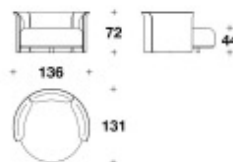

BENTLEY

HOME

Price

¥4,261,400 (税込)

Brand

BENTLEY HOME Upholstery

Dimensions

W.136 × D.131 × H.72cm

Description

重力に逆らったラムゼイの新ラインは、床から吊り下げられたシートで、コレクションに新たに加わった独創的なもの。官能的なテーパーを描くシェルは、翼を広げたように上方に伸びるアームレストへと流れ込みます。

繊細なラインは、座面と背もたれのための不思議な透明感によって分断されています。ガンメタルグレーのインサートが横顔を縁取り、シートの下まで伸びて、重力のなさを強調しています。

背もたれとアームレストは、ウォームグレーのフィドルバック・シカモア、スモーク・リキダン

Delivery

ご発注後 6~8ヶ月程 D-2

価格は予告無く変更となる場合がございます。木目や色調などの質感は製品ごとに異なります。モデルによって表示サイズと実際の大きさが若干異なる場合がございます。

2024.3

EURO CASA