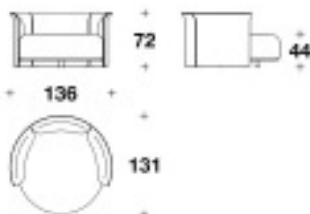

ソファ

Brand BENTLEY HOME Upholstery

Dimensions W.136 × D.131 × H.72cm

Description

- ・フレーム外側: SYCAMORE or LIQUID AMBER or BURR WALNUT or WARM PLATINUM FLAMED BIRCH or DARK TITANIUM FLAMED BIRCH
- ・生地or革張り

※ 掲載価格は消費税込みの金額です。