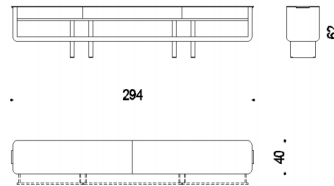

足元と中央部に空間を広くとったことで、大型サイズながら軽やかな印象のテレビ台に仕上がっています。

Delivery ご発注後 6ヶ月程 D-2

価格は予告無く変更となる場合がございます。木目や色調などの質感は製品ごとに異なります。モデルによって表示サイズと実際の大きさが若干異なる場合がございます。

2024.4

EURO CASA

CC 6499-1

海外取寄品

Bridge