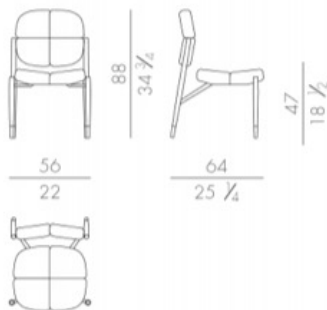

チェア

Brand CORNELIO CAPPELLINI Upholstery

Dimensions W.56 ×D.64 ×H.88cm

Description ・メタル部 マットゴールド or ダークブロンズサテン仕上げ
※ファブリックやレザーを替えてのオーダーが可能です。

※ 掲載価格は消費税込みの金額です。

レザー 51550 Grain **¥994,400**

レザー52050 Nabuk, 53450 Kashmir **¥1,025,200**

Leather 53450 Kashmir **¥1,025,200**

ファブリック 32150, 34400, 34550, 34600, 34750, 34850 **¥859,100**

ファブリック 31350, 32600, 34500, 34700, 35150, 35300 **¥844,800**

ファブリック 33600, 34650, 35000, 35100, 35200 **¥907,500**

ファブリック 33500, 35400 **¥893,200**

ファブリック 33050, 34450 **¥876,700**

Velvet 10000 Cotton **¥859,100**

ファブリック Velvet 10000 Cotton **¥844,800**

ファブリック Velvet 20000 Pastel **¥844,800**

ファブリック Velvet 30000 FRT

EURO CASA

価格は予告無く変更となる場合がございます。木目や色調などの質感は製品ごとに異なります。上記価格にはクッション等のアクセサリ類を含みません。2024.4
モデルによって表示サイズと実際の大きさが若干異なる場合がございます。