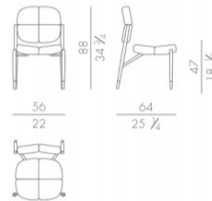

Delivery

ご発注後 5~6ヶ月程 D-1

価格は予告無く変更となる場合がございます。木目や色調などの質感は製品ごとに異なります。モデルによって表示サイズと実際の大きさが若干異なる場合がございます。

2024.4

EURO CASA