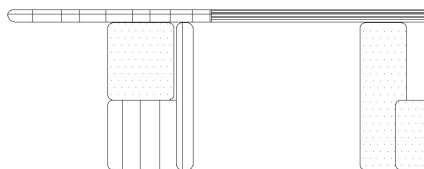

オヴォー

Category&Price 仕様別価格一覧

HESSENTIA

CORNELIO CAPPELLINI

Exclusively available in EURO CASA

ダイニングテーブル

Brand CORNELIO CAPPELLINI

Dimensions W.280 ×D.130 ×H.74cm

Description
・木製オーク材マットオープンポア
・脚部オーク材マットオープンポア
・脚部装飾 ハンドメイド真鍮製 (ライトパティナー)

※ 掲載価格は消費税込みの金額です。

MA28 Dover White ¥9,988,000

MA32 Calacatta Brazil ¥9,167,400

MA40 Blue Deep ¥9,988,000

MA41M Matt Frozen ¥9,167,400