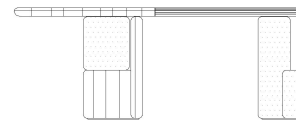

Exclusively available in EURO CASA

Price **¥8,741,700** (税込)

Brand CORNELIO CAPPELLINI

Dimensions W.280 ×D.130 ×H.74cm

Description ヘッセンチア・コルネリオ・カッペリーニ社から2023年に発表された「オボー」テーブル。オープン・ポアーのオーク材或いはアッシュ材をアシメトリーに配した天板に、脚部には真鍮材の塊と木材が積み重ねられたような佇まいです。モンゴルの地で道しるべ、そして山岳信仰の概念を示すオボーをインスピレーションにデザインされています。

オヴォー

Category&Price 仕様別価格一覧

HESSENTIA

CORNELIO CAPPELLINI

Exclusively available in EURO CASA

ダイニングテーブル

Brand CORNELIO CAPPELLINI

Dimensions W.280 ×D.130 ×H.74cm