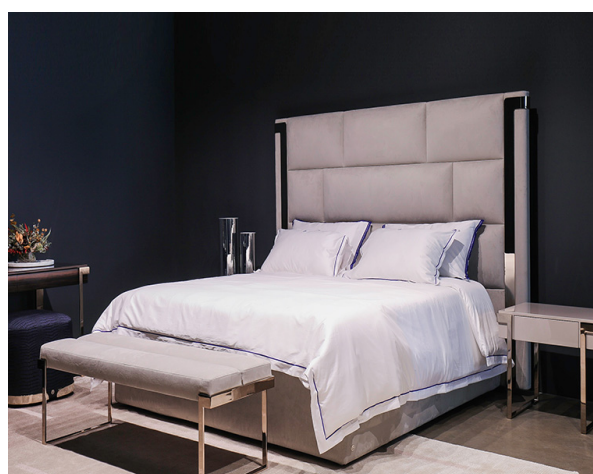

LL 8384-1

海外取寄品

Avenue

アベニュー

ベッド (マットレス別)

ITALY

価格は予告無く変更となる場合がございます。木目や色調などの質感は製品ごとに異なります。
モデルによって表示サイズと実際の大きさが若干異なる場合がございます。

2023.12

EURO CASA