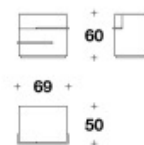

Dimensions W.69 ×D.50 ×H.60cm

Description 対照的な素材を融合させてユニークでモダンなデザインの「マキシム」ナイトテーブル。本体のミニマムなブロック状のデザインは、アシンメトリーな引き出しのメタルラインによって印象づけられ、天板に用いられた大理石によって高級感が演出されています。

Delivery D-2

価格は予告無く変更となる場合がございます。木目や色調などの質感は製品ごとに異なります。モデルによって表示サイズと実際の大きさが若干異なる場合がございます。

ナイトテーブル

Brand	LL LUXENCE
Dimensions	W.69 ×D.50 ×H.60cm
Description	<ul style="list-style-type: none"> ・ 本体：木製ラッカー塗装 ・ 天板：ガラスまたは大理石 ・ 引き出し 2段 ・ メタル：ガンメタルグレイ色・ブロンズシャドウ色・パラジウム色

※ 掲載価格は消費税込みの金額です。

天板：ガラス **¥2,134,000**