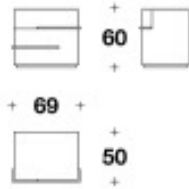

Dimensions W.69 ×D.50 ×H.60cm

Description 対照的な素材を融合させてユニークでモダンなデザインの「マキシム」ナイトテーブル。本体のミニマムなブロック状のデザインは、アシンメトリーな引き出しのメタルラインによって印象づけられ、天板に用いられた大理石によって高級感が演出されています。

Delivery D-2

価格は予告無く変更となる場合がございます。木目や色調などの質感は製品ごとに異なります。モデルによって表示サイズと実際の大きさが若干異なる場合がございます。

価格は予告無く変更となる場合がございます。木目や色調などの質感は製品ごとに異なります。
モデルによって表示サイズと実際の大きさが若干異なる場合がございます。

2023.12

EURO CASA

LL 8385-1

海外取寄品

Maxime

マキシム

Category&Price 仕様別価格一覧

ナイトテーブル

Brand	LL LUXENCE
Dimensions	W.69 ×D.50 ×H.60cm
Description	<ul style="list-style-type: none"> ・ 本体：木製ラッカー塗装 ・ 天板：ガラスまたは大理石 ・ 引き出し 2段 ・ メタル：ガンメタルグレイ色・ブロンズシャドウ色・パラジウム色

※ 掲載価格は消費税込みの金額です。

天板：ガラス **¥2,134,000**