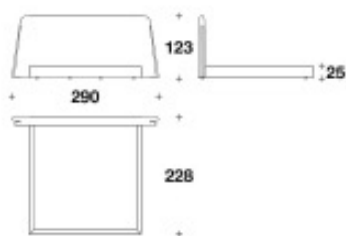

Dimensions W.290 ×D.228 ×H.123cm

Description ヘッドボードの側面にメタル金具の装飾を備えたエレガントでコンテンポラリーなベッドです。取外しが可能なランナー生地をヘッドボードに加える事でよりラグジュアリーな印象になります。フレームにはブランドのロゴ「LL」のメタル金具が付いています。

Delivery D-2

価格は予告無く変更となる場合がございます。木目や色調などの質感は製品ごとに異なります。モデルによって表示サイズと実際の大きさが若干異なる場合がございます。

価格は予告無く変更となる場合がございます。木目や色調などの質感は製品ごとに異なります。
モデルによって表示サイズと実際の大きさが若干異なる場合がございます。

2023.12

EURO CASA

LL 8387-1

海外取寄品

Dreamy

ドリーミー

Category&Price 仕様別価格一覧

ベッド (マットレス別)

Brand	LL LUXENCE Upholstery
Dimensions	W.290 ×D.228 ×H.123cm
Description	<ul style="list-style-type: none"> ・ヘッドボード：前面布張り/背面布張り 前面革張り/背面裏地張り ・ヘッドボードに ランナー2枚付 (オプション) ・メタル：ガンメタルグレイ色・ブロンズシャドウ色・パラジウム色 ・対応マットサイズ：200×200cm