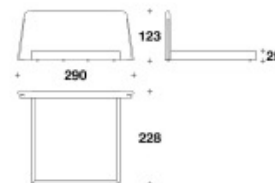

LL 8387-1

海外取寄品

Dreamy

ドリーミー

ベッド (マットレス別)

ITALY

Price **¥3,328,600** (税込)

Brand LL LUXENCE Upholstery

Dimensions W.290 ×D.228 ×H.123cm

Description ヘッドボードの側面にメタル金具の装飾を備えたエレガントでコンテンポラリーなベッドです。取外しが可能なランナー生地をヘッドボードに加える事でよりラグジュアリーな印象になります。フレームにはブランドのロゴ「LL」のメタル金具が付いています。

Delivery D-2

価格は予告無く変更となる場合がございます。木目や色調などの質感は製品ごとに異なります。モデルによって表示サイズと実際の大きさが若干異なる場合がございます。

ベッド (マットレス別)

Brand	LL LUXENCE Upholstery
Dimensions	W.290 ×D.228 ×H.123cm
Description	<ul style="list-style-type: none"> ・ヘッドボード：前面布張り/背面布張り 前面革張り/背面裏地張り ・ヘッドボードに ランナー2枚付 (オプション) ・メタル：ガンメタルグレイ色・ブロンズシャドウ色・パラジウム色 ・対応マットサイズ：200×200cm